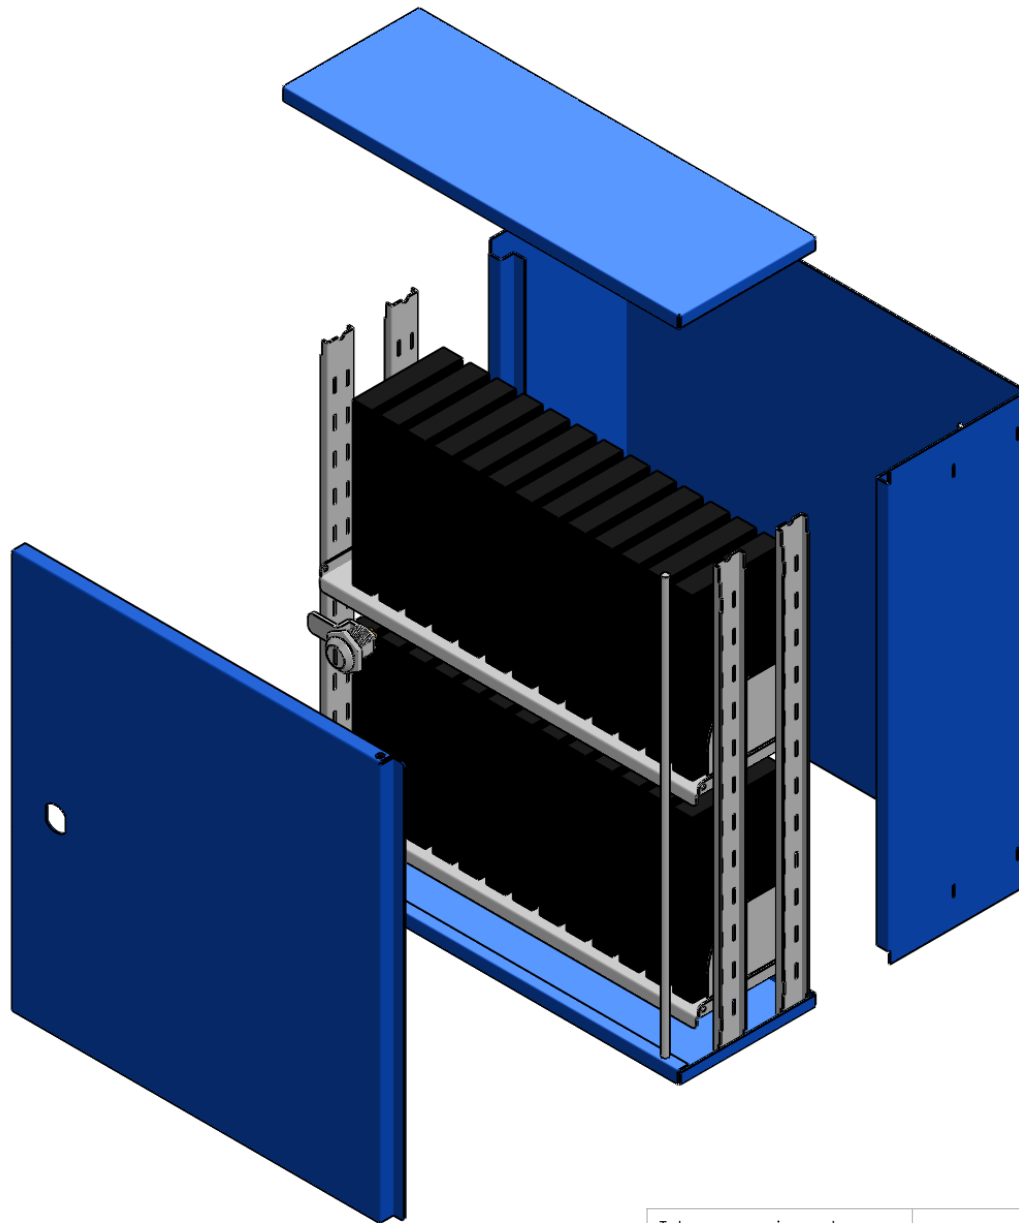

Tolerans om annat ej anges:	SS-ISO 2768-1 Medel	Namn	Datum
DIMENSIONER ANGIVNA I MM	Ritad av	L.Å	2018-01-02
	Godkänd av		
MATERIAL	Kommentar:		
YTA			
SKALA EJ RITNING			

Artikelnamn:		
Mobilförvaring Klassrum		
SIZE	Ritn. Nr.	REV
SKALA: 1:5	VIKT g: 14353.53	Sida 1 av 2

Tolerans om ej annat anges:	SS-ISO 2768-1 medel	Namn	Datum
DIMENSIONER ANGVNA I MM	Ritad av	L.Å	2018-01-02
	Godkänd av		
	Kommentar:		

Artikelnamn:		
Mobilförvaring Klassrum		
SIZE	Ritn. Nr.	REV

**PROPRIETARY AND CONFIDENTIAL**  
 THE INFORMATION CONTAINED IN THIS DRAWING IS THE SOLE PROPERTY OF SARHOLMS PLÅTDETALJER AB. ANY REPRODUCTION IN PART OR AS A WHOLE WITHOUT THE WRITTEN PERMISSION OF SARHOLMS PLÅTDETALJER AB IS PROHIBITED.

MATERIAL	
YTA	
SKALA EJ RITNING	

SKALA: 1:5	VIKT g: 14353.53
Sida 2 av 2	