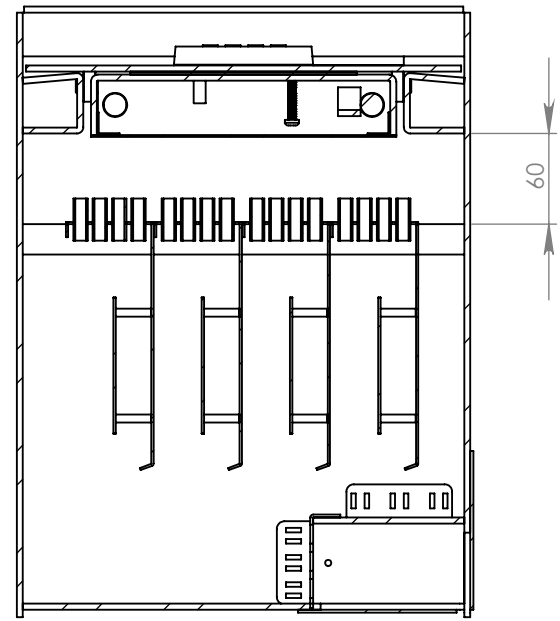

Tolerans om ej annat anges:	SS-ISO 2768-1 medel	Namn	Datum	Artikelnamn:	
DIMENSIONER ANGIVNA I MM	Ritad av	L.Å	2018-03-15	KVS1001 S ODF	
	Godkänd av			SIZE	Ritn. Nr.
MATERIAL	Kommentar:			A	KVS 1001S ODF 2018
YTA				SKALA: 1:8	VIKT g: 39337.86
SKALA EJ RITNING					Sida 1 av 3

Tolerans om ej annat anges:	SS-ISO 2768-1 medel	Namn	Datum	Artikelnamn:	
DIMENSIONER ANGIVNA I MM	Ritad av	L.Å	2018-03-15	KVS1001 S ODF	
	Godkänd av			SIZE	Rev. Nr.
MATERIAL	Kommentar:			A	KVS 1001S ODF 2018
YTA				SKALA: 1:5	VIKT g: 39337.86
SKALA EJ RITNING					Sida 3 av 3