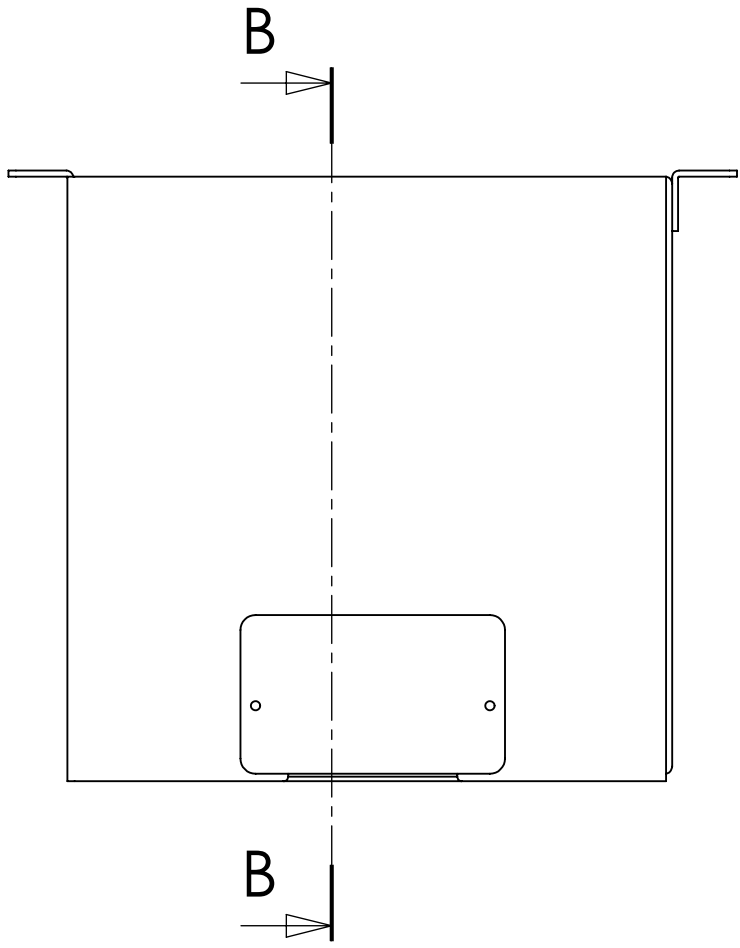

Tolerans om ej annat anges:	SS-ISO 2768-1 medel	Namn	Datum	Artikelnamn:	
DIMENSIONER ANGIVNA I MM	Ritad av	L.Å	2018-03-15	KVS1001 S ODF	
	Godkänd av			SIZE	Ritn. Nr.
MATERIAL	Kommentar:			A	KVS 1001S ODF 2018
YTA				SKALA: 1:8	VIKT g: 39337.86
SKALA EJ RITNING					Sida 1 av 3

Tolerans om ej annat anges:	SS-ISO 2768-1 medel	Namn	Datum	Artikelnamn:	
DIMENSIONER ANGIVNA I MM	Ritad av	L.Å	2018-03-15	KVS1001 S ODF	
	Godkänd av			SIZE	Rev. Nr.
MATERIAL	Kommentar:			A	KVS 1001S ODF 2018
YTA				SKALA: 1:5	VIKT g: 39337.86
SKALA EJ RITNING					Sida 3 av 3