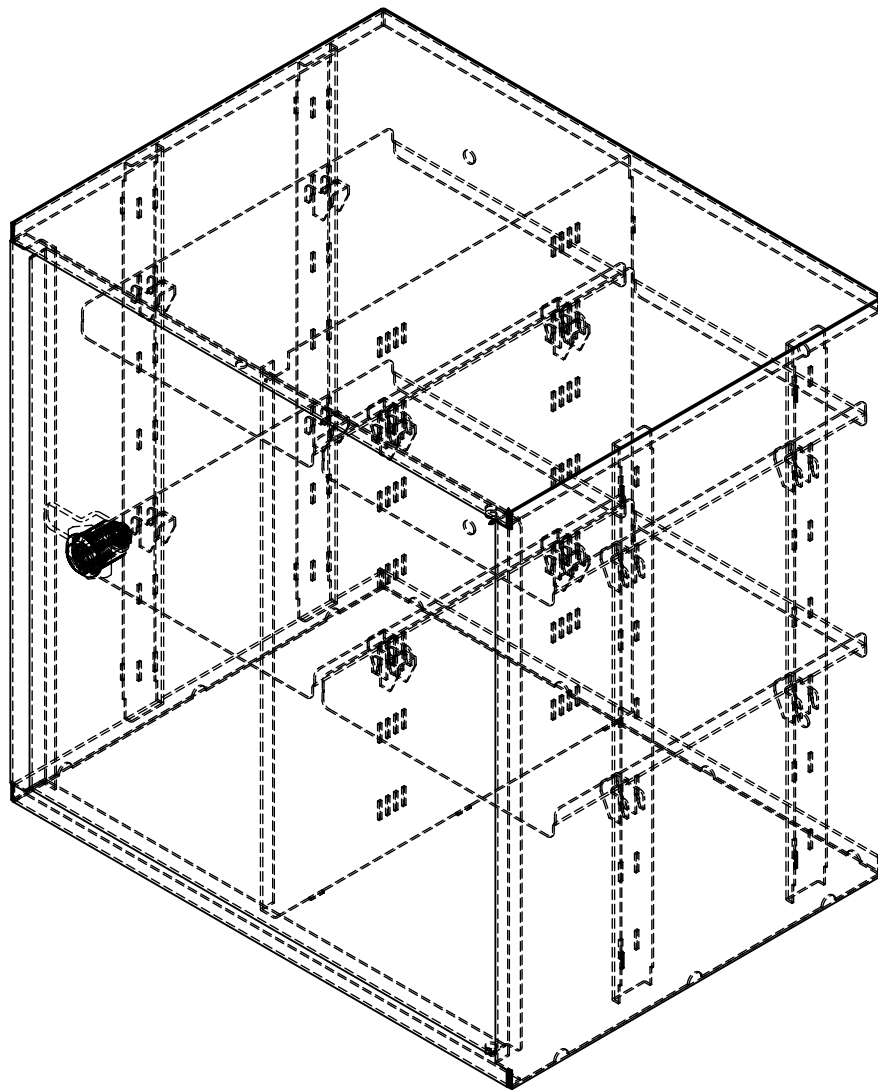

Tolerans om ej annat anges:	SS-ISO 2768-1 medel	Namn	Datum	Artikelnamn:	
DIMENSIONER ANGIVNA I MM	Ritad av	L.Å	2018-05-17	2803	
	Godkänd av			SIZE	Ritn. Nr.
MATERIAL	Kommentar:			A	2803
YTA					REV
SKALA EJ RITNING			SKALA: 1:4	VIKT g: 10773.26	Sida 1 av 2

Tolerans om ej annat anges:	SS-ISO 2768-1 medel	Namn	Datum
DIMENSIONER ANGIVNA I MM	Ritad av	L.Å	2018-05-17
	Godkänd av		
	Kommentar:		

Artikelnamn:		
2803		
SIZE	Ritn. Nr.	REV
A	2803	
SKALA: 1:4	VIKT g: 10773.26	Sida 2 av 2